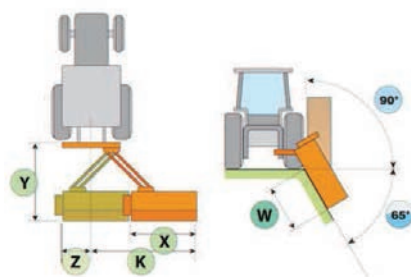

Mulčovače Mini TCL jsou určeny pro sekání trávy a náletových dřevin přerostlých keřů. Díky hydraulickému posunu je možné pracovat i mimo střed traktoru a proto snadněji seká svahy a příkopy - v úhlu až 65° směrem dolů a 90° směrem nahoru, např. i pro sečení živých plotů. Umístěním stroje za traktor, docílíme jeho použití jako běžného mulčovače.

TECHNICKÉ PARAMETRY

Typ stroje	120	140	160
A - B - C (mm)	1316 - 1200 - 500	1516 - 1200 - 500	1716 - 1200 - 500
Pracovní záběr (mm)	1200 - 47	1400 - 55	1600 - 62
Pracovní otáčky (ot/min)	540	540	540
Požadovaný výkon traktoru (HP)	12 - 9	20 - 15	30 - 22
Počet řemenů	3	3	3
Hmotnost (kg)	265 - 585	290 - 640	315 - 695
Počet nožů 1	40	48	56
Počet nožů 2	20	24	28
Počet nožů 3	20	24	28