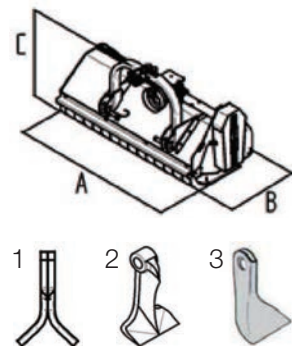

TECHNICKÉ PARAMETRY

Typ stroje	120	140	160
A - B - C (mm)	1316 - 1200 - 500	1516 - 1200 - 500	1716 - 1200 - 500
Pracovní záběr (mm)	1200 - 47	1400 - 55	1600 - 62
Pracovní otáčky (ot/min)	540	540	540
Požadovaný výkon traktoru (HP)	12 - 9	20 - 15	30 - 22
Počet řemenů	3	3	3
Hmotnost (kg)	265 - 585	290 - 640	315 - 695
Počet nožů 1	40	48	56
Počet nožů 2	20	24	28
Počet nožů 3	20	24	28